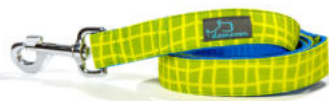

Kód: 96/S50
EAN: 8594201002298

Vodítko Salvador

Klasické S

Kód: 1388/S
EAN: 8594201003356

Klasické M

Kód: 1388/M
EAN: 8594201003349

Přepínací

Kód: 1388/PRE
EAN: 8594201003417