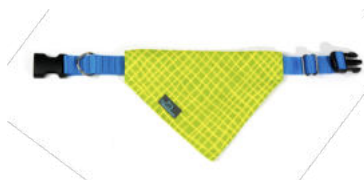

Šátek Salvador

S
Kód: 1385/S/NE
EAN: 8594201002847

M
Kód: 1385/M/NE
EAN: 8594201002830

L
Kód: 1385/L/NE
EAN: 8594201002823